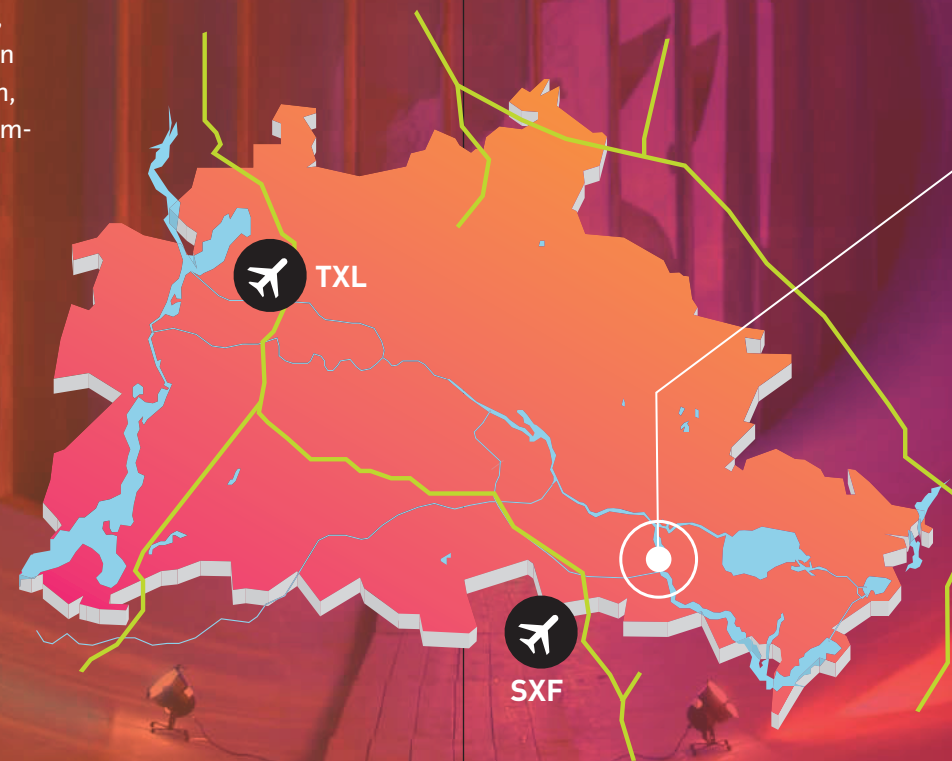

Inspirierender Ort für perfekte Events

Entdecken Sie die Highlights an unserem Standort Adlershof

47.500 m² zum Forschen, 4.500 m² für inspirierende Kongresse, kleine und große Empfänge und andere Events:

Bei uns haben Sie eine große Auswahl an Eventlocations für unterschiedliche Anlässe und Ansprüche. So verfügt unser Standort Adlershof über ein einmaliges Spektrum an Tagungsräumen, wissenschaftlichen Laboren, futuristischen Technologiezentren und historischen Stätten. Dort können Sie netzwerken, tagen, Multimediavorträge veranstalten, feiern oder gemütlich beisammensitzen. Mit 10, 50 oder 600 Gästen, rundum versorgt und betreut von uns.

Und bei mehrtägigen Veranstaltungen empfangen wir Sie und Ihre Gäste in unseren Hotels und Gästehäusern direkt am Standort.

ADLERSHOF

An unserem Standort sitzen 1.100 Unternehmen - vom Hersteller von Laserdioden bis zum größten Fernsehstudio Berlins. Hier bieten wir Ihnen eine Vielfalt an Veranstaltungsräumen mit insgesamt **2.350 m²** Fläche und hochmoderner technischer Ausstattung. Die perfekte Eventlocation für alle, die sich gern einen Überblick über zukünftige Entwicklungen der IT- und Medienbranche oder über Nachhaltigkeitsthemen verschaffen möchten: Denn an diesem Standort wird an neuen Speichertechnologien und Navigationslösungen, an energieeffizientem Bauen, smartem Wohnen und an der Anwendung alternativer Energiequellen wie **Erdwärme** und **Photovoltaik** geforscht.