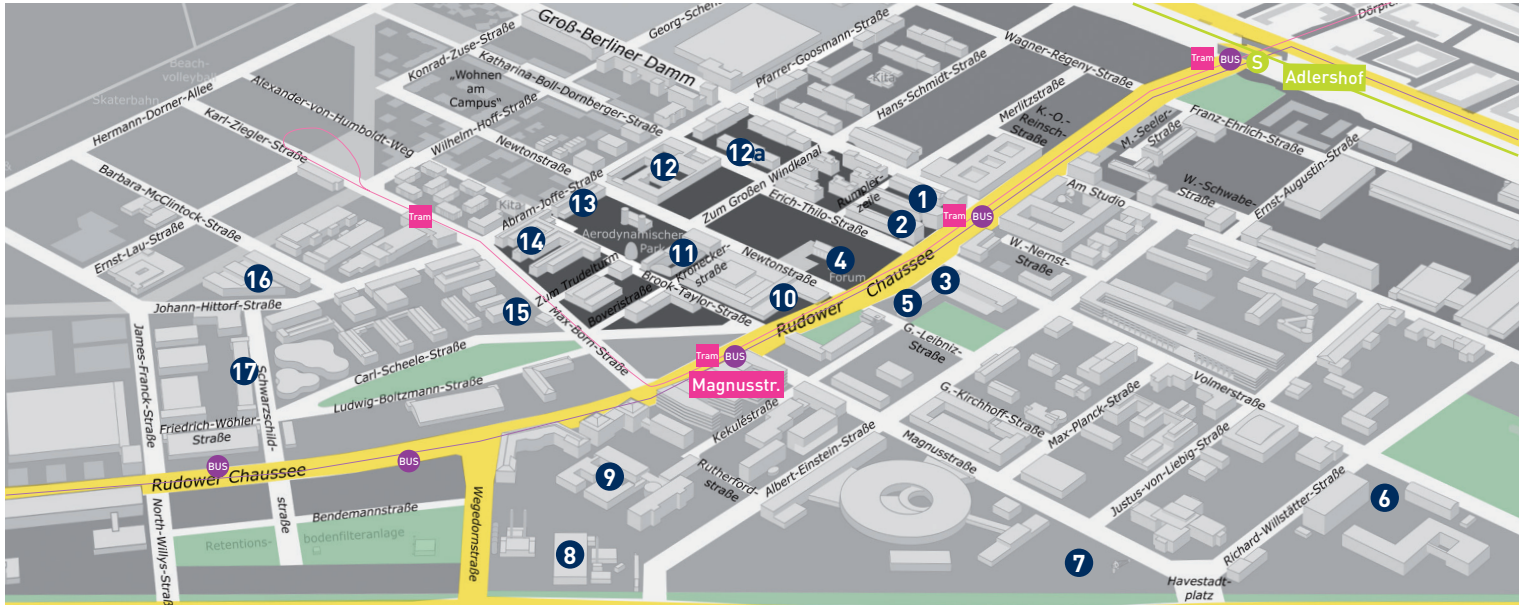

FAHRPLANINFORMATION ÖFFENTLICHE VERKEHRSMITTEL

zur Langen Nacht der Wissenschaften in Berlin-Adlershof

- | | |
|--|---|
| 1 Alfred-Rühl-Haus, Institut für Geographie, HU | 10 Erwin Schrödinger-Zentrum |
| 2 Wolfgang-Köhler-Haus, Institut für Psychologie, HU | 11 UniLab Schülerlabor, HU Großer Windkanal |
| 3 WISTA-MANAGEMENT GMBH | 12 Lise-Meitner-Haus, Institut für Physik, HU |
| 4 Forum Adlershof | 12a IRIS Adlershof, Institut für Physik, HU |
| 5 IGafa e. V. | 13 Walther-Nernst-Haus, Institut für Chemie, HU |
| 6 Bundesanstalt für Materialforschung und -prüfung (BAM) | 14 Emil-Fischer-Haus, Institut für Chemie, HU |
| 7 Deutsches Elektronen-Synchrotron (DESY), HU | 15 Max-Born-Institut für Nichtlineare Optik und Kurzzeitspektroskopie (MBI) |
| 8 BTB Blockheizkraftwerks- Träger- und
Betreibergesellschaft mbH Berlin | 16 Zentrum für Photovoltaik und Erneuerbare Energien |
| 9 Deutsches Zentrum für Luft- und Raumfahrt (DLR) | 17 Leibniz-Institut für Analytische Wissenschaften – ISAS – e. V. |

- 17:01 Uhr Tram 63 Richtung Adlershof, Karl-Ziegler-Str. (alle 10 Min.) – letzte Abfahrtszeit 00:40 Uhr
- 17:09 Uhr Tram 61 Richtung Adlershof, Karl-Ziegler-Str. (alle 10 Min.) – letzte Abfahrtszeit 23:40 Uhr
- 17:03 Uhr Bus 162 Richtung U Rudow (alle 10 Min.) – letzte Abfahrtszeit 00:31 Uhr
- 17:12 Uhr Bus 164 Richtung Flughafen Schönefeld (Airport) (alle 20 Min.) – letzte Abfahrtszeit 00:27 Uhr

ab Magnusstr. in Richtung S Adlershof

- 17:00 Uhr Tram 63 Richtung Mahlsdorf Rahnsdorfer Str. (alle 10 Min.) – letzte Abfahrtszeit 23:51 Uhr
- 17:12 Uhr Tram 61 Richtung Friedrichshagen, Altes Wasserwerk (alle 10 Min.) – letzte Abfahrtszeit 00:40 Uhr
- 17:03 Uhr Bus 162 Richtung Schloßplatz Köpenick (alle 10 Min.) – letzte Abfahrtszeit 23:54 Uhr
- 17:15 Uhr Bus 164 Richtung S Köpenick (alle 20 Min.) – letzte Abfahrtszeit 00:42 Uhr