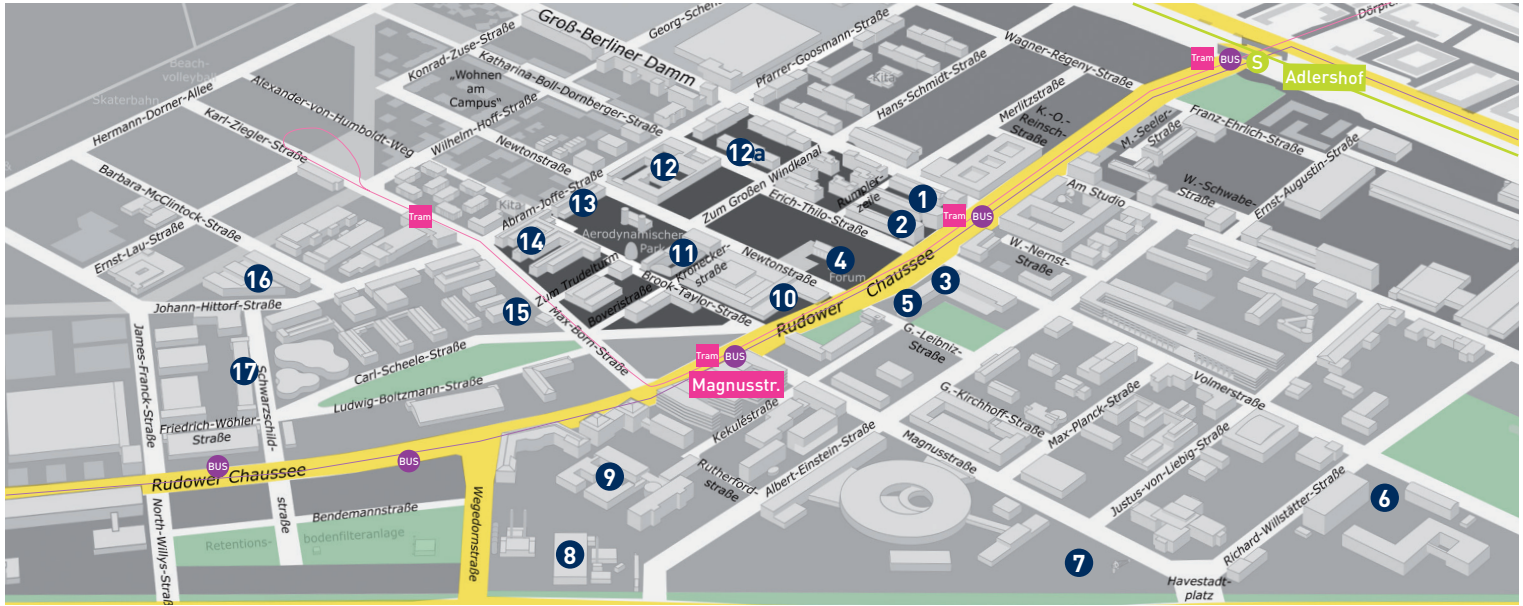

FAHRPLANINFORMATION ÖFFENTLICHE VERKEHRSMITTEL zur Langen Nacht der Wissenschaften in Berlin-Adlershof

- | | |
|---|---|
| <ul style="list-style-type: none"> ➊ Alfred-Rühl-Haus, Institut für Geographie, HU ➋ Wolfgang-Köhler-Haus, Institut für Psychologie, HU ➌ WISTA-MANAGEMENT GMBH ➍ Forum Adlershof ➎ IGafa e. V. ➏ Bundesanstalt für Materialforschung und -prüfung (BAM) ➐ Deutsches Elektronen-Synchrotron (DESY), HU ➑ BTB Blockheizkraftwerks- Träger- und
Betreibergesellschaft mbH Berlin ➒ Deutsches Zentrum für Luft- und Raumfahrt (DLR) | <ul style="list-style-type: none"> ➓ Erwin Schrödinger-Zentrum ➑ UniLab Schülerlabor, HU Großer Windkanal ➒ Lise-Meitner-Haus, Institut für Physik, HU ➒a IRIS Adlershof, Institut für Physik, HU ➓ Walther-Nernst-Haus, Institut für Chemie, HU ➑ Emil-Fischer-Haus, Institut für Chemie, HU ➒ Max-Born-Institut für Nichtlineare Optik und
Kurzeitspektroskopie (MBI) ➓ Zentrum für Photovoltaik und Erneuerbare Energien ➑ Leibniz-Institut für Analytische Wissenschaften – ISAS – e. V. |
|---|---|

- 17:01 Uhr Tram 63 Richtung Adlershof, Karl-Ziegler-Str. (alle 10 Min.) – letzte Abfahrtszeit 00:40 Uhr
- 17:09 Uhr Tram 61 Richtung Adlershof, Karl-Ziegler-Str. (alle 10 Min.) – letzte Abfahrtszeit 23:40 Uhr
- 17:03 Uhr Bus 162 Richtung U Rudow (alle 10 Min.) – letzte Abfahrtszeit 00:31 Uhr
- 17:12 Uhr Bus 164 Richtung Flughafen Schönefeld (Airport) (alle 20 Min.) – letzte Abfahrtszeit 00:27 Uhr

ab Magnusstr. in Richtung S Adlershof

- 17:00 Uhr Tram 63 Richtung Mahlsdorf Rahnsdorfer Str. (alle 10 Min.) – letzte Abfahrtszeit 23:51 Uhr
- 17:12 Uhr Tram 61 Richtung Friedrichshagen, Altes Wasserwerk (alle 10 Min.) – letzte Abfahrtszeit 00:40 Uhr
- 17:03 Uhr Bus 162 Richtung Schloßplatz Köpenick (alle 10 Min.) – letzte Abfahrtszeit 23:54 Uhr
- 17:15 Uhr Bus 164 Richtung S Köpenick (alle 20 Min.) – letzte Abfahrtszeit 00:42 Uhr