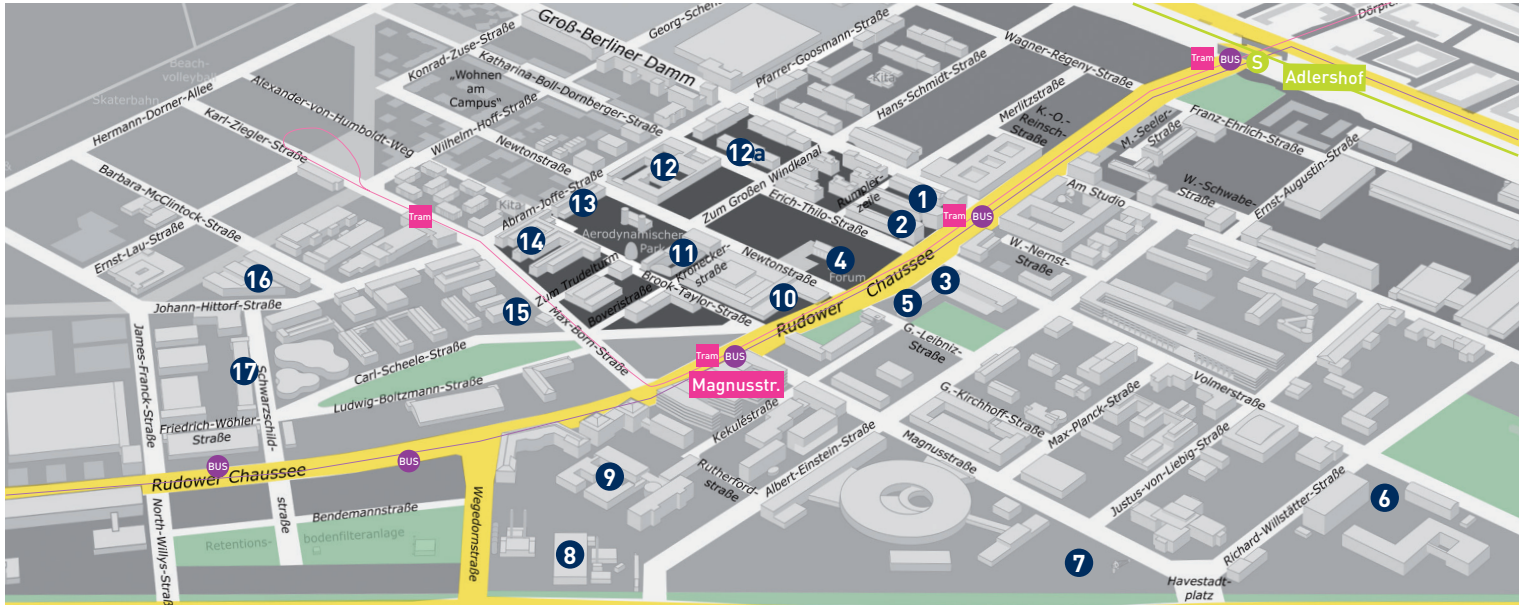

FAHRPLANINFORMATION ÖFFENTLICHE VERKEHRSMITTEL

zur Langen Nacht der Wissenschaften in Berlin-Adlershof

- | | |
|----------------------------------------------------------------------------|-----------------------------------------------------------------------------|
| 1 Alfred-Rühl-Haus, Institut für Geographie, HU | 10 Erwin Schrödinger-Zentrum |
| 2 Wolfgang-Köhler-Haus, Institut für Psychologie, HU | 11 UniLab Schülerlabor, HU Großer Windkanal |
| 3 WISTA-MANAGEMENT GMBH | 12 Lise-Meitner-Haus, Institut für Physik, HU |
| 4 Forum Adlershof | 12a IRIS Adlershof, Institut für Physik, HU |
| 5 IGafa e. V. | 13 Walther-Nernst-Haus, Institut für Chemie, HU |
| 6 Bundesanstalt für Materialforschung und -prüfung (BAM) | 14 Emil-Fischer-Haus, Institut für Chemie, HU |
| 7 Deutsches Elektronen-Synchrotron (DESY), HU | 15 Max-Born-Institut für Nichtlineare Optik und Kurzzeitspektroskopie (MBI) |
| 8 BTB Blockheizkraftwerks- Träger- und
Betreibergesellschaft mbH Berlin | 16 Zentrum für Photovoltaik und Erneuerbare Energien |
| 9 Deutsches Zentrum für Luft- und Raumfahrt (DLR) | 17 Leibniz-Institut für Analytische Wissenschaften – ISAS – e. V. |

- 17:01 Uhr Tram 63 Richtung Adlershof, Karl-Ziegler-Str. (alle 10 Min.) – letzte Abfahrtszeit 00:40 Uhr
- 17:09 Uhr Tram 61 Richtung Adlershof, Karl-Ziegler-Str. (alle 10 Min.) – letzte Abfahrtszeit 23:40 Uhr
- 17:03 Uhr Bus 162 Richtung U Rudow (alle 10 Min.) – letzte Abfahrtszeit 00:31 Uhr
- 17:12 Uhr Bus 164 Richtung Flughafen Schönefeld (Airport) (alle 20 Min.) – letzte Abfahrtszeit 00:27 Uhr

ab Magnusstr. in Richtung S Adlershof

- 17:00 Uhr Tram 63 Richtung Mahlsdorf Rahnsdorfer Str. (alle 10 Min.) – letzte Abfahrtszeit 23:51 Uhr
- 17:12 Uhr Tram 61 Richtung Friedrichshagen, Altes Wasserwerk (alle 10 Min.) – letzte Abfahrtszeit 00:40 Uhr
- 17:03 Uhr Bus 162 Richtung Schloßplatz Köpenick (alle 10 Min.) – letzte Abfahrtszeit 23:54 Uhr
- 17:15 Uhr Bus 164 Richtung S Köpenick (alle 20 Min.) – letzte Abfahrtszeit 00:42 Uhr