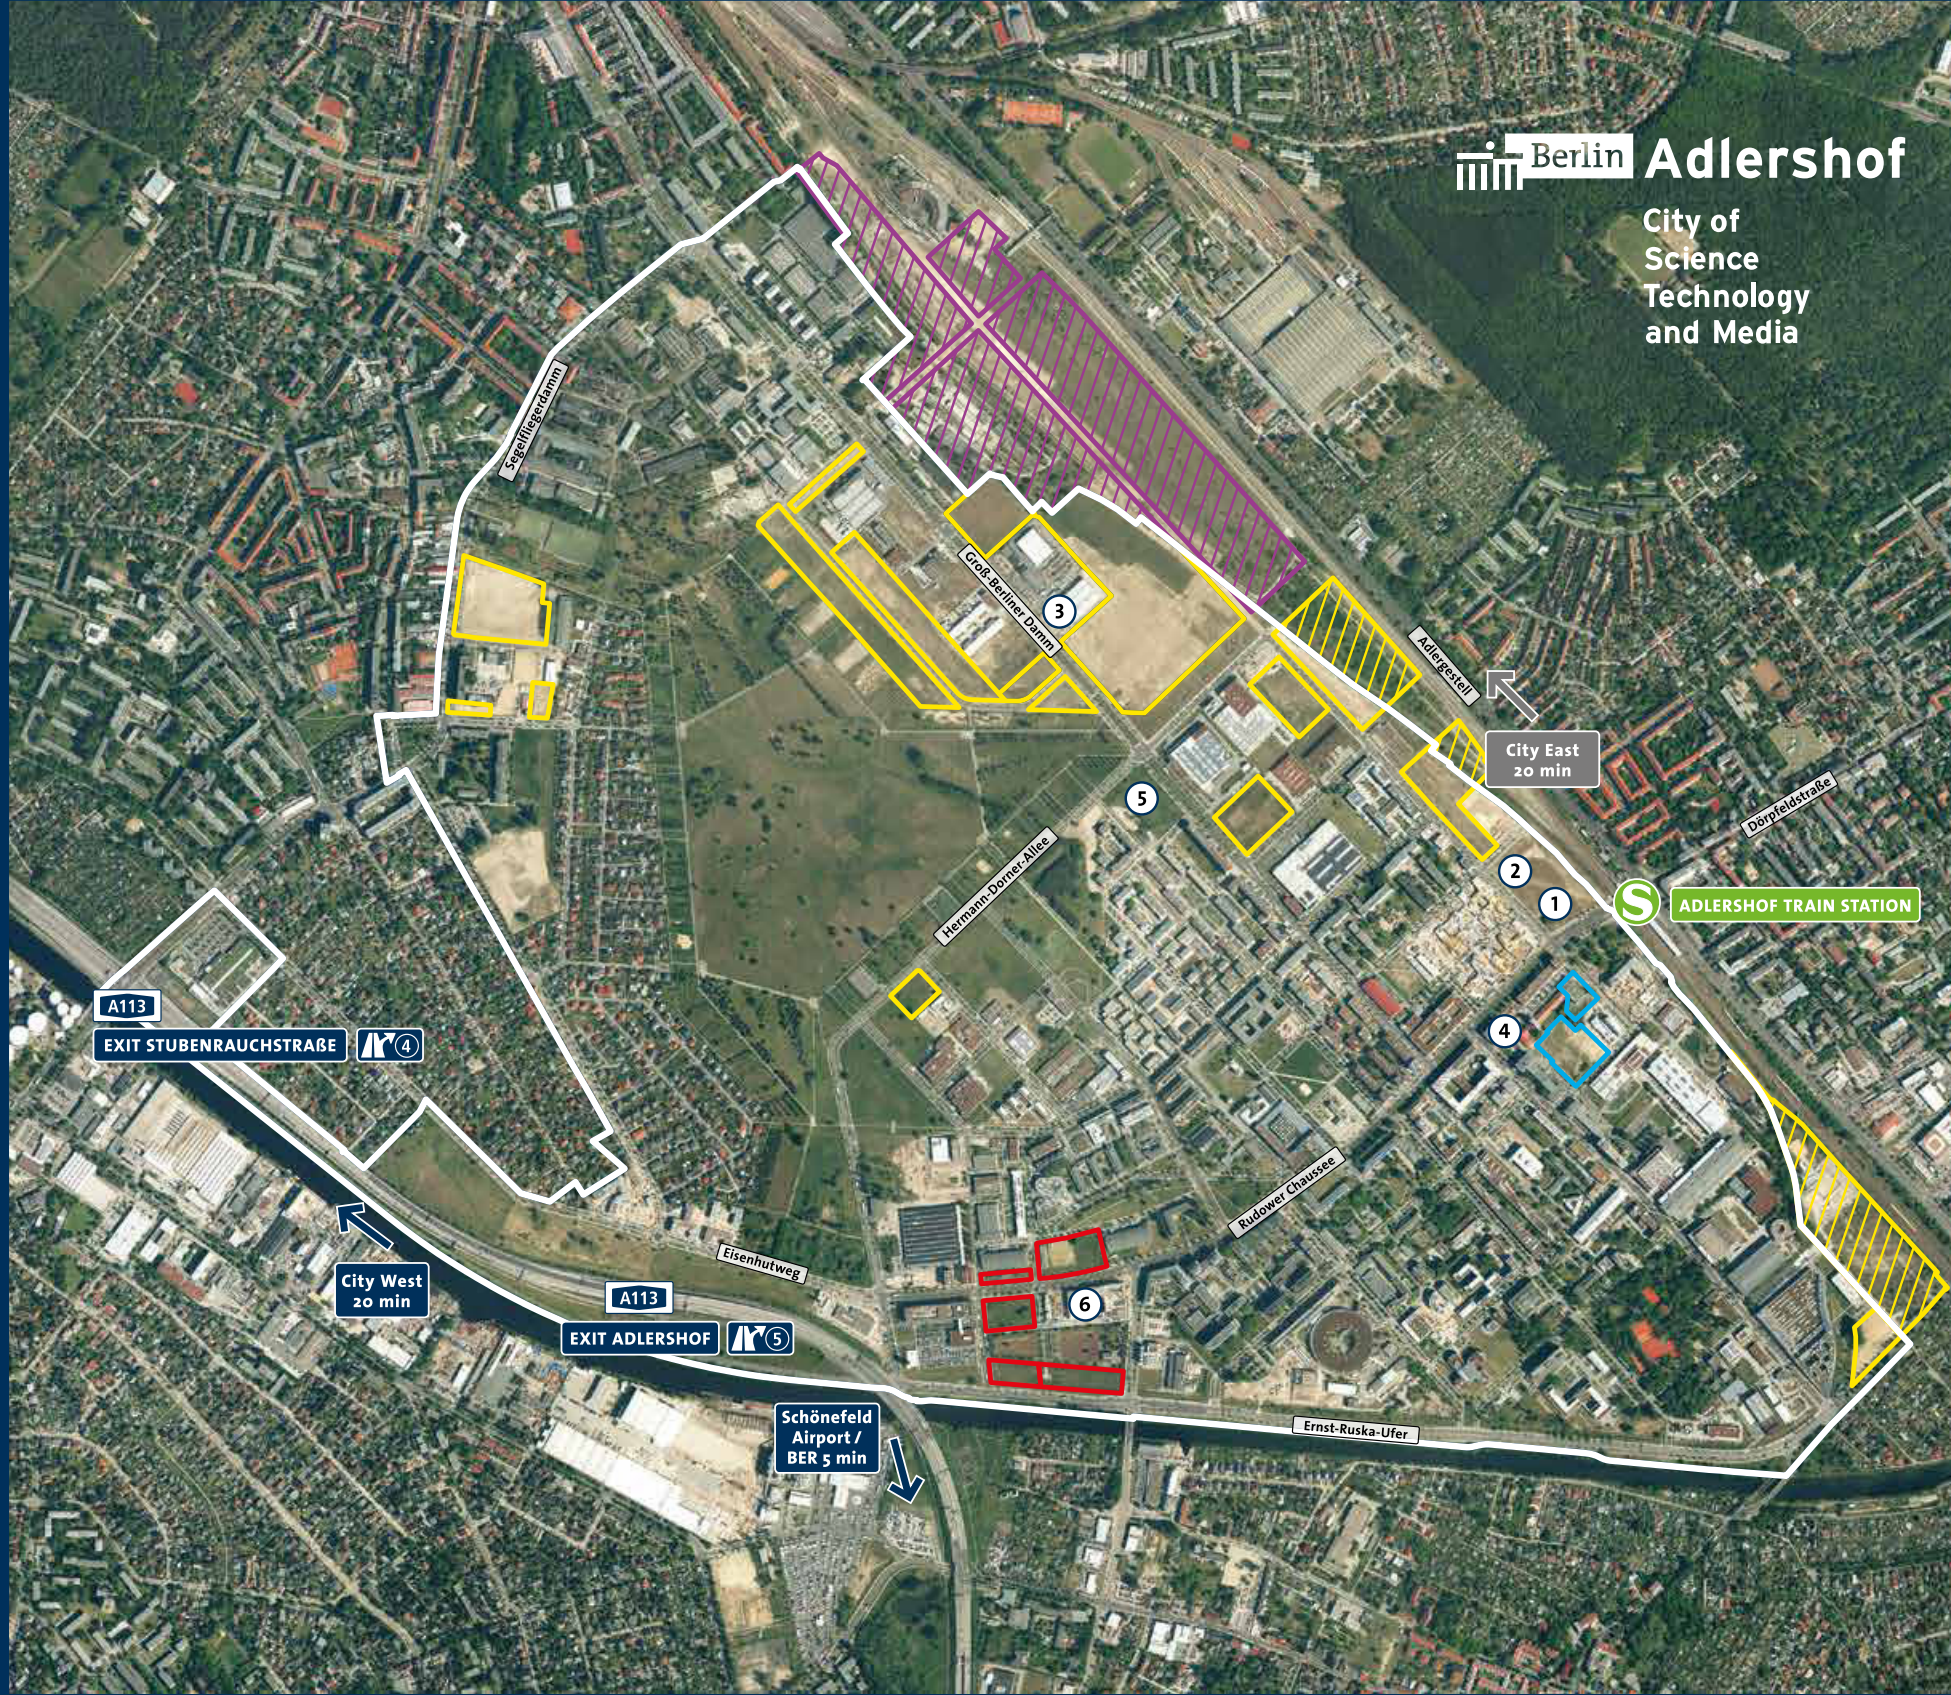

Berlin Adlershof
City of
Science
Technology
and Media